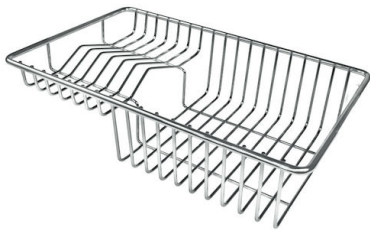

8644 101

Milano Level 3

Compatible accessories/Accessori compatibili:

8100 600

GALERIE

GELIEFERT

**Automatischer Abfluss Space
Milano**
8407 115

OPTIONALES ZUBEHÖR

Gitter Black
8100 600

Schneidebrett aus Nussbaumholz
8642 000

Schneidebrett Twin aus HPDE
8644 101

Tellerkorb aus Edelstahl
8100 303
* nur in Kombination mit dem Zubehör
8644 101

Kit Black
8100 037

Messerständer
8100 030
* nur in Kombination mit dem Zubehör
8100 621